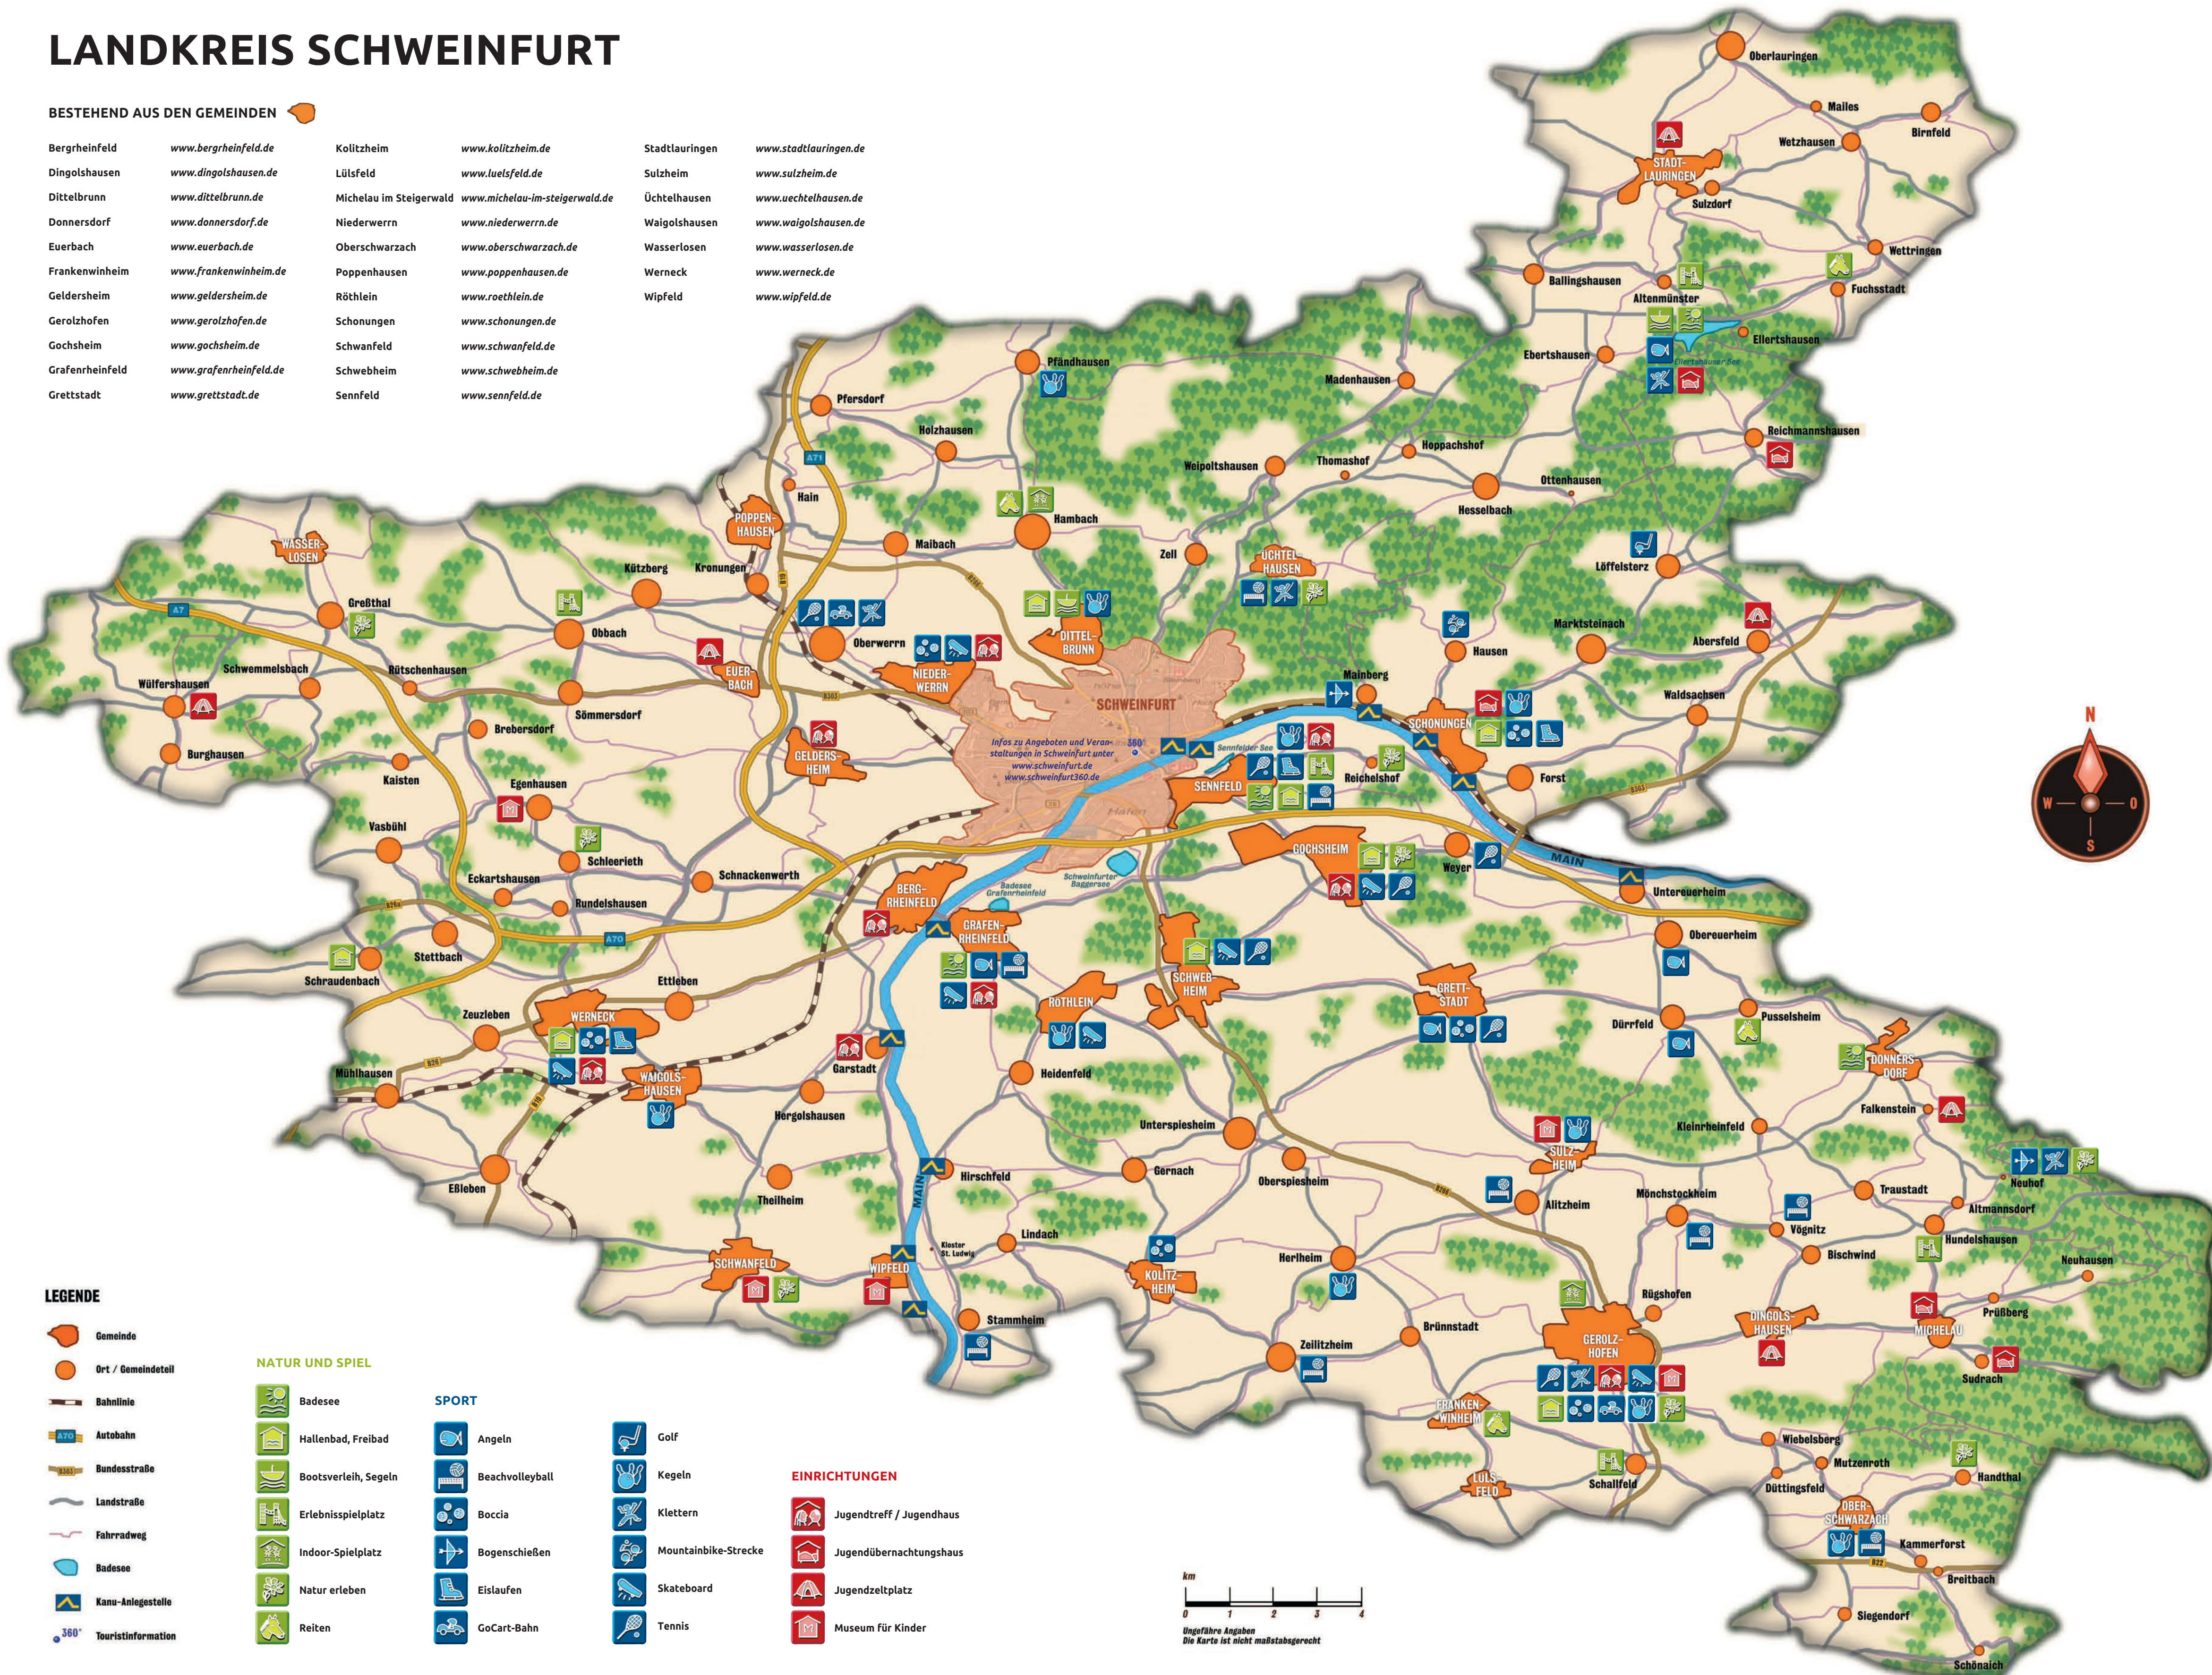

LANDKREIS SCHWEINFURT

BESTEHEND AUS DEN GEMEINDEN

Bergheimfeld www.bergheimfeld.de	Kolitzheim www.kolitzheim.de	Stadtlauringen www.stadtlauringen.de
Dingolshausen www.dingolshausen.de	Lülsfeld www.luelsfeld.de	Sulzheim www.sulzheim.de
Dittelbrunn www.dittelbrunn.de	Michelau im Steigerwald www.michelau-im-steigerwald.de	Üchtelhausen www.uechtelhausen.de
Donnersdorf www.donnersdorf.de	Niederwerrn www.niederwerrn.de	Waigolshausen www.waigolshausen.de
Euerbach www.euerbach.de	Oberschwarzach www.oberschwarzach.de	Wasserlosen www.wasserlosen.de
Frankenwinheim www.frankenwinheim.de	Poppenhausen www.poppenhausen.de	Werneck www.werneck.de
Geldersheim www.geldersheim.de	Röthlein www.roethlein.de	Wipfeld www.wipfeld.de
Gerolzhofen www.gerolzhofen.de	Schonungen www.schonungen.de	
Gochsheim www.gochsheim.de	Schwanfeld www.schwanfeld.de	
Grafenrheinfeld www.grafenrheinfeld.de	Schwebheim www.schwebheim.de	
Grettstadt www.grettstadt.de	Sennfeld www.sennfeld.de	

LEGENDE

- Gemeinde
- Ort / Gemeindegrenzlinie
- Bahnlinie
- Autobahn
- Bundesstraße
- Landstraße
- Fahrradweg
- Badesee
- Kanu-Anlegestelle
- Touristinformation

NATUR UND SPIEL

- Badesee
- Hallenbad, Freibad
- Bootsverleih, Segeln
- Erlebnis-Spielplatz
- Indoor-Spielplatz
- Natur erleben
- Reiten

SPORT

- Angeln
- Beachvolleyball
- Boccia
- Bogenschießen
- Eislaufen
- GoCart-Bahn

- Golf
- Kegeln
- Klettern
- Mountainbike-Strecke
- Skateboard
- Tennis

EINRICHTUNGEN

- Jugendtreff / Jugendhaus
- Jugendübernachtungshaus
- Jugendzeltplatz
- Museum für Kinder